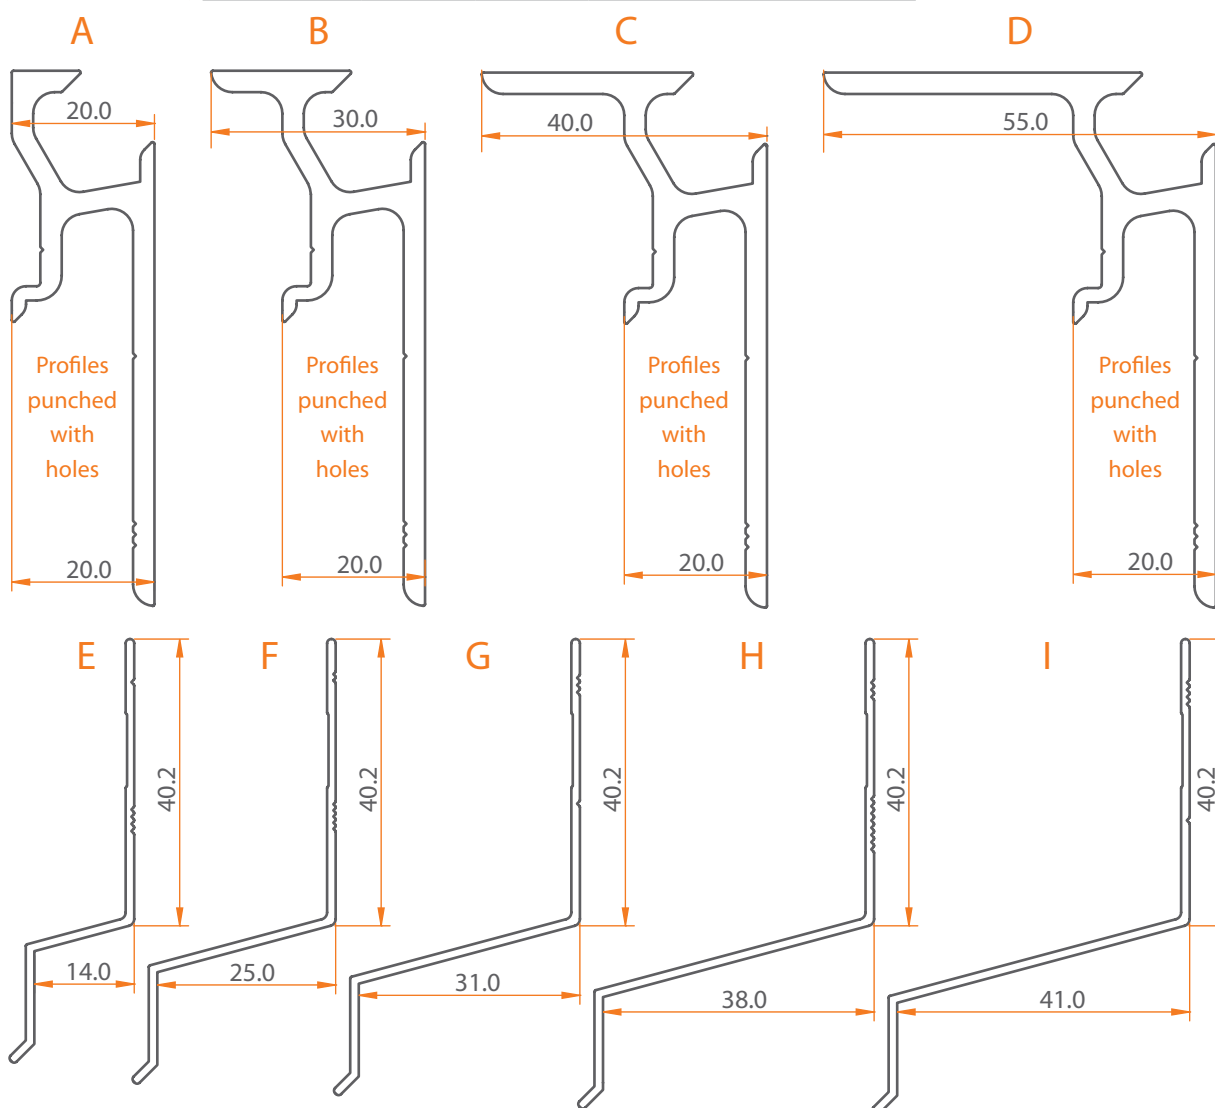

misc architectural profiles

Scale shown at actual size

ORDER CODE	Die Number	Alloy Temper	Length mm	Mass kg/m	Reference
804634	EA0445	6063 T5	2440	0.240	A
804633	EA0444	6063 T5	2440	0.230	B
804635	EA0448	6063 T5	2440	0.220	C
804639	EA0572	6063 T5	2440	0.280	D
804643	EA0592	6063 T5	2440	0.320	E
804644	EA0593	6063 T5	2440	0.220	F
804636	EA0472	6063 T5	2440	0.280	G
804645	EA0594	6063 T5	2440	0.380	H
804647	EA0688	6063 T5	2440	0.280	I

Scale
shown at
actual size

misc architectural profiles continued...

ORDER CODE	Die Number	Alloy Temper	Length mm	Mass kg/m	Reference
804648	EA0689	6063 T5	2440	0.440	A
804649	EA0690	6063 T5	2440	0.430	B
804637	EA0511	6063 T5	2440	0.200	C
804650	EA0692	6063 T5	2440	0.640	D
813171	E12231	6060 T5	5000	0.384	E*
804646	EA0595	6063 T5	2440	0.350	F
813173	E12232	6060 T5	5000	0.473	G*

EXTRUDED PRODUCTS

*Note: These products are available to Licensed manufacturers only, please enquire on 0800 77 77 44 for details

misc architectural profiles

Scale shown at actual size

ORDER CODE	Die Number	Alloy Temper	Length mm	Mass kg/m	Reference
813120	E12089	6063 T6	5000	0.942	A*
818151	E12863	6063 T6	5000	1.023	B*
813118	E12090	6063 T6	5000	1.104	C*
813116	E12091	6063 T6	5000	1.225	D*
816428	E12651	6060 T5	5000	0.222	E*
816454	E12652	6060 T5	5000	0.258	F*
816430	E12653	6060 T5	5000	0.279	G*
816432	E12654	6060 T5	5000	0.300	H*
816434	E12655	6060 T5	5000	0.312	I*

*Note: These products are available to Licensed manufacturers only, please enquire on 0800 77 77 44 for details

Scale
shown at
actual size

misc architectural profiles continued...

ORDER CODE	Die Number	Alloy Temper	Length mm	Mass kg/m	Reference
816478	E12656	6060 T5	5000	0.332	A*
816436	E12657	6060 T5	5000	0.358	B*
816456	E12658	6060 T5	5000	0.382	C*
816458	E12659	6060 T5	5000	0.402	D*
816460	E12660	6060 T5	5000	0.431	E*
816462	E12661	6060 T5	5000	0.488	F*