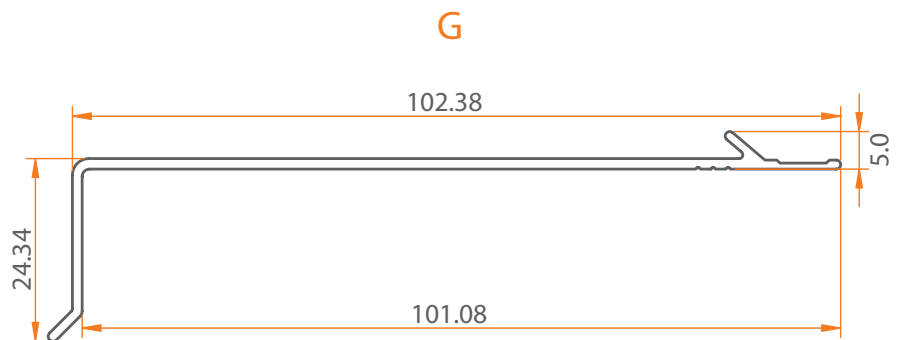

misc architectural profiles

Scale shown at actual size

ORDER CODE	Die Number	Alloy Temper	Length mm	Mass kg/m	Reference
804634	EA0445	6063 T5	2440	0.240	A
804633	EA0444	6063 T5	2440	0.230	B
804635	EA0448	6063 T5	2440	0.220	C
804639	EA0572	6063 T5	2440	0.280	D
804643	EA0592	6063 T5	2440	0.320	E
804644	EA0593	6063 T5	2440	0.220	F
804636	EA0472	6063 T5	2440	0.280	G
804645	EA0594	6063 T5	2440	0.380	H
804647	EA0688	6063 T5	2440	0.280	I

Scale
shown at
actual size

misc architectural profiles continued...

ORDER CODE	Die Number	Alloy Temper	Length mm	Mass kg/m	Reference
804648	EA0689	6063 T5	2440	0.440	A
804649	EA0690	6063 T5	2440	0.430	B
804637	EA0511	6063 T5	2440	0.200	C
804650	EA0692	6063 T5	2440	0.640	D
813171	E12231	6060 T5	5000	0.384	E*
804646	EA0595	6063 T5	2440	0.350	F
813173	E12232	6060 T5	5000	0.473	G*

EXTRUDED PRODUCTS

*Note: These products are available to Licensed manufacturers only, please enquire on 0800 77 77 44 for details

misc architectural profiles

Scale shown at actual size

ORDER CODE	Die Number	Alloy Temper	Length mm	Mass kg/m	Reference
813120	E12089	6063 T6	5000	0.942	A*
818151	E12863	6063 T6	5000	1.023	B*
813118	E12090	6063 T6	5000	1.104	C*
813116	E12091	6063 T6	5000	1.225	D*
816428	E12651	6060 T5	5000	0.222	E*
816454	E12652	6060 T5	5000	0.258	F*
816430	E12653	6060 T5	5000	0.279	G*
816432	E12654	6060 T5	5000	0.300	H*
816434	E12655	6060 T5	5000	0.312	I*

*Note: These products are available to Licensed manufacturers only, please enquire on 0800 77 77 44 for details

Scale
shown at
actual size

misc architectural profiles continued...

ORDER CODE	Die Number	Alloy Temper	Length mm	Mass kg/m	Reference
816478	E12656	6060 T5	5000	0.332	A*
816436	E12657	6060 T5	5000	0.358	B*
816456	E12658	6060 T5	5000	0.382	C*
816458	E12659	6060 T5	5000	0.402	D*
816460	E12660	6060 T5	5000	0.431	E*
816462	E12661	6060 T5	5000	0.488	F*