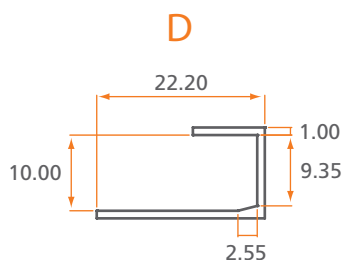

misc architectural profiles

Scale shown at actual size

ORDER CODE	Die Number	Alloy Temper	Length mm	Mass kg/m	Reference
804634	EA0445	6063 T5	2440	0.240	A
804633	EA0444	6063 T5	2440	0.230	B
804635	EA0448	6063 T5	2440	0.220	C
804639	EA0572	6063 T5	2440	0.280	D
804643	EA0592	6063 T5	2440	0.320	E
804644	EA0593	6063 T5	2440	0.220	F
804636	EA0472	6063 T5	2440	0.280	G
804645	EA0594	6063 T5	2440	0.380	H
804647	EA0688	6063 T5	2440	0.280	I

Scale
shown at
actual size

misc architectural profiles continued...

ORDER CODE	Die Number	Alloy Temper	Length mm	Mass kg/m	Reference
804648	EA0689	6063 T5	2440	0.440	A
804649	EA0690	6063 T5	2440	0.430	B
804637	EA0511	6063 T5	2440	0.200	C
804650	EA0692	6063 T5	2440	0.640	D
813171	E12231	6060 T5	5000	0.384	E*
804646	EA0595	6063 T5	2440	0.350	F
813173	E12232	6060 T5	5000	0.473	G*

EXTRUDED PRODUCTS

*Note: These products are available to Licensed manufacturers only, please enquire on 0800 77 77 44 for details

misc architectural profiles

Scale shown at actual size

ORDER CODE	Die Number	Alloy Temper	Length mm	Mass kg/m	Reference
813120	E12089	6063 T6	5000	0.942	A*
818151	E12863	6063 T6	5000	1.023	B*
813118	E12090	6063 T6	5000	1.104	C*
813116	E12091	6063 T6	5000	1.225	D*
816428	E12651	6060 T5	5000	0.222	E*
816454	E12652	6060 T5	5000	0.258	F*
816430	E12653	6060 T5	5000	0.279	G*
816432	E12654	6060 T5	5000	0.300	H*
816434	E12655	6060 T5	5000	0.312	I*

*Note: These products are available to Licensed manufacturers only, please enquire on 0800 77 77 44 for details

Scale
shown at
actual size

misc architectural profiles continued...

ORDER CODE	Die Number	Alloy Temper	Length mm	Mass kg/m	Reference
816478	E12656	6060 T5	5000	0.332	A*
816436	E12657	6060 T5	5000	0.358	B*
816456	E12658	6060 T5	5000	0.382	C*
816458	E12659	6060 T5	5000	0.402	D*
816460	E12660	6060 T5	5000	0.431	E*
816462	E12661	6060 T5	5000	0.488	F*