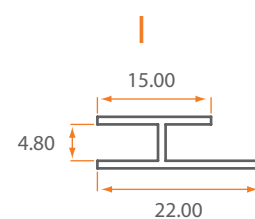

misc architectural profiles

Scale shown at actual size

ORDER CODE	Die Number	Alloy Temper	Length mm	Mass kg/m	Reference
804634	EA0445	6063 T5	2440	0.240	A
804633	EA0444	6063 T5	2440	0.230	B
804635	EA0448	6063 T5	2440	0.220	C
804639	EA0572	6063 T5	2440	0.280	D
804643	EA0592	6063 T5	2440	0.320	E
804644	EA0593	6063 T5	2440	0.220	F
804636	EA0472	6063 T5	2440	0.280	G
804645	EA0594	6063 T5	2440	0.380	H
804647	EA0688	6063 T5	2440	0.280	I

Scale
shown at
actual size

misc architectural profiles continued...

ORDER CODE	Die Number	Alloy Temper	Length mm	Mass kg/m	Reference
804648	EA0689	6063 T5	2440	0.440	A
804649	EA0690	6063 T5	2440	0.430	B
804637	EA0511	6063 T5	2440	0.200	C
804650	EA0692	6063 T5	2440	0.640	D
813171	E12231	6060 T5	5000	0.384	E*
804646	EA0595	6063 T5	2440	0.350	F
813173	E12232	6060 T5	5000	0.473	G*

EXTRUDED PRODUCTS

*Note: These products are available to Licensed manufacturers only, please enquire on 0800 77 77 44 for details

misc architectural profiles

Scale shown at actual size

ORDER CODE	Die Number	Alloy Temper	Length mm	Mass kg/m	Reference
813120	E12089	6063 T6	5000	0.942	A*
818151	E12863	6063 T6	5000	1.023	B*
813118	E12090	6063 T6	5000	1.104	C*
813116	E12091	6063 T6	5000	1.225	D*
816428	E12651	6060 T5	5000	0.222	E*
816454	E12652	6060 T5	5000	0.258	F*
816430	E12653	6060 T5	5000	0.279	G*
816432	E12654	6060 T5	5000	0.300	H*
816434	E12655	6060 T5	5000	0.312	I*

*Note: These products are available to Licensed manufacturers only, please enquire on 0800 77 77 44 for details

Scale
shown at
actual size

misc architectural profiles continued...

ORDER CODE	Die Number	Alloy Temper	Length mm	Mass kg/m	Reference
816478	E12656	6060 T5	5000	0.332	A*
816436	E12657	6060 T5	5000	0.358	B*
816456	E12658	6060 T5	5000	0.382	C*
816458	E12659	6060 T5	5000	0.402	D*
816460	E12660	6060 T5	5000	0.431	E*
816462	E12661	6060 T5	5000	0.488	F*