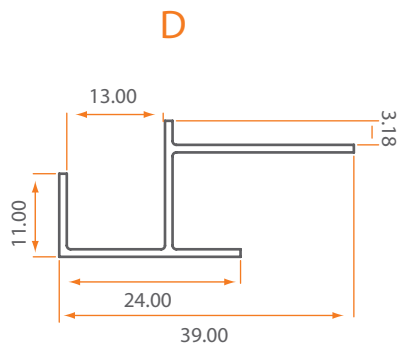

misc architectural profiles

Scale shown at actual size

ORDER CODE	Die Number	Alloy Temper	Length mm	Mass kg/m	Reference
804634	EA0445	6063 T5	2440	0.240	A
804633	EA0444	6063 T5	2440	0.230	B
804635	EA0448	6063 T5	2440	0.220	C
804639	EA0572	6063 T5	2440	0.280	D
804643	EA0592	6063 T5	2440	0.320	E
804644	EA0593	6063 T5	2440	0.220	F
804636	EA0472	6063 T5	2440	0.280	G
804645	EA0594	6063 T5	2440	0.380	H
804647	EA0688	6063 T5	2440	0.280	I

Scale
shown at
actual size

misc architectural profiles continued...

ORDER CODE	Die Number	Alloy Temper	Length mm	Mass kg/m	Reference
804648	EA0689	6063 T5	2440	0.440	A
804649	EA0690	6063 T5	2440	0.430	B
804637	EA0511	6063 T5	2440	0.200	C
804650	EA0692	6063 T5	2440	0.640	D
813171	E12231	6060 T5	5000	0.384	E*
804646	EA0595	6063 T5	2440	0.350	F
813173	E12232	6060 T5	5000	0.473	G*

EXTRUDED PRODUCTS

*Note: These products are available to Licensed manufacturers only, please enquire on 0800 77 77 44 for details

misc architectural profiles

Scale shown at actual size

ORDER CODE	Die Number	Alloy Temper	Length mm	Mass kg/m	Reference
813120	E12089	6063 T6	5000	0.942	A*
818151	E12863	6063 T6	5000	1.023	B*
813118	E12090	6063 T6	5000	1.104	C*
813116	E12091	6063 T6	5000	1.225	D*
816428	E12651	6060 T5	5000	0.222	E*
816454	E12652	6060 T5	5000	0.258	F*
816430	E12653	6060 T5	5000	0.279	G*
816432	E12654	6060 T5	5000	0.300	H*
816434	E12655	6060 T5	5000	0.312	I*

*Note: These products are available to Licensed manufacturers only, please enquire on 0800 77 77 44 for details

Scale
shown at
actual size

misc architectural profiles continued...

ORDER CODE	Die Number	Alloy Temper	Length mm	Mass kg/m	Reference
816478	E12656	6060 T5	5000	0.332	A*
816436	E12657	6060 T5	5000	0.358	B*
816456	E12658	6060 T5	5000	0.382	C*
816458	E12659	6060 T5	5000	0.402	D*
816460	E12660	6060 T5	5000	0.431	E*
816462	E12661	6060 T5	5000	0.488	F*