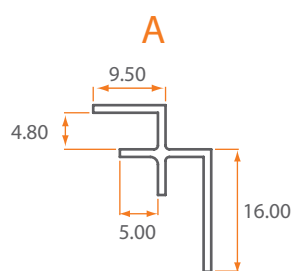

misc architectural profiles

Scale shown at actual size

ORDER CODE	Die Number	Alloy Temper	Length mm	Mass kg/m	Reference
804634	EA0445	6063 T5	2440	0.240	A
804633	EA0444	6063 T5	2440	0.230	B
804635	EA0448	6063 T5	2440	0.220	C
804639	EA0572	6063 T5	2440	0.280	D
804643	EA0592	6063 T5	2440	0.320	E
804644	EA0593	6063 T5	2440	0.220	F
804636	EA0472	6063 T5	2440	0.280	G
804645	EA0594	6063 T5	2440	0.380	H
804647	EA0688	6063 T5	2440	0.280	I

Scale
shown at
actual size

misc architectural profiles continued...

ORDER CODE	Die Number	Alloy Temper	Length mm	Mass kg/m	Reference
804648	EA0689	6063 T5	2440	0.440	A
804649	EA0690	6063 T5	2440	0.430	B
804637	EA0511	6063 T5	2440	0.200	C
804650	EA0692	6063 T5	2440	0.640	D
813171	E12231	6060 T5	5000	0.384	E*
804646	EA0595	6063 T5	2440	0.350	F
813173	E12232	6060 T5	5000	0.473	G*

EXTRUDED PRODUCTS

*Note: These products are available to Licensed manufacturers only, please enquire on 0800 77 77 44 for details

misc architectural profiles

Scale shown at actual size

ORDER CODE	Die Number	Alloy Temper	Length mm	Mass kg/m	Reference
813120	E12089	6063 T6	5000	0.942	A*
818151	E12863	6063 T6	5000	1.023	B*
813118	E12090	6063 T6	5000	1.104	C*
813116	E12091	6063 T6	5000	1.225	D*
816428	E12651	6060 T5	5000	0.222	E*
816454	E12652	6060 T5	5000	0.258	F*
816430	E12653	6060 T5	5000	0.279	G*
816432	E12654	6060 T5	5000	0.300	H*
816434	E12655	6060 T5	5000	0.312	I*

*Note: These products are available to Licensed manufacturers only, please enquire on 0800 77 77 44 for details

Scale
shown at
actual size

misc architectural profiles continued...

ORDER CODE	Die Number	Alloy Temper	Length mm	Mass kg/m	Reference
816478	E12656	6060 T5	5000	0.332	A*
816436	E12657	6060 T5	5000	0.358	B*
816456	E12658	6060 T5	5000	0.382	C*
816458	E12659	6060 T5	5000	0.402	D*
816460	E12660	6060 T5	5000	0.431	E*
816462	E12661	6060 T5	5000	0.488	F*