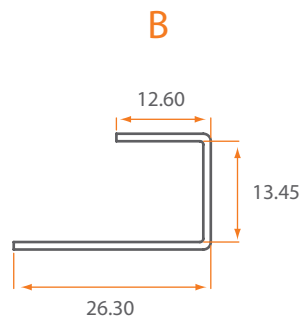

misc architectural profiles

Scale shown at actual size

ORDER CODE	Die Number	Alloy Temper	Length mm	Mass kg/m	Reference
804634	EA0445	6063 T5	2440	0.240	A
804633	EA0444	6063 T5	2440	0.230	B
804635	EA0448	6063 T5	2440	0.220	C
804639	EA0572	6063 T5	2440	0.280	D
804643	EA0592	6063 T5	2440	0.320	E
804644	EA0593	6063 T5	2440	0.220	F
804636	EA0472	6063 T5	2440	0.280	G
804645	EA0594	6063 T5	2440	0.380	H
804647	EA0688	6063 T5	2440	0.280	I

Scale
shown at
actual size

misc architectural profiles continued...

ORDER CODE	Die Number	Alloy Temper	Length mm	Mass kg/m	Reference
804648	EA0689	6063 T5	2440	0.440	A
804649	EA0690	6063 T5	2440	0.430	B
804637	EA0511	6063 T5	2440	0.200	C
804650	EA0692	6063 T5	2440	0.640	D
813171	E12231	6060 T5	5000	0.384	E*
804646	EA0595	6063 T5	2440	0.350	F
813173	E12232	6060 T5	5000	0.473	G*

EXTRUDED PRODUCTS

*Note: These products are available to Licensed manufacturers only, please enquire on 0800 77 77 44 for details

misc architectural profiles

Scale shown at actual size

ORDER CODE	Die Number	Alloy Temper	Length mm	Mass kg/m	Reference
813120	E12089	6063 T6	5000	0.942	A*
818151	E12863	6063 T6	5000	1.023	B*
813118	E12090	6063 T6	5000	1.104	C*
813116	E12091	6063 T6	5000	1.225	D*
816428	E12651	6060 T5	5000	0.222	E*
816454	E12652	6060 T5	5000	0.258	F*
816430	E12653	6060 T5	5000	0.279	G*
816432	E12654	6060 T5	5000	0.300	H*
816434	E12655	6060 T5	5000	0.312	I*

*Note: These products are available to Licensed manufacturers only, please enquire on 0800 77 77 44 for details

Scale
shown at
actual size

misc architectural profiles continued...

ORDER CODE	Die Number	Alloy Temper	Length mm	Mass kg/m	Reference
816478	E12656	6060 T5	5000	0.332	A*
816436	E12657	6060 T5	5000	0.358	B*
816456	E12658	6060 T5	5000	0.382	C*
816458	E12659	6060 T5	5000	0.402	D*
816460	E12660	6060 T5	5000	0.431	E*
816462	E12661	6060 T5	5000	0.488	F*