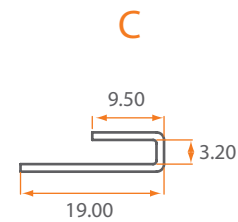

misc architectural profiles

Scale shown at actual size

ORDER CODE	Die Number	Alloy Temper	Length mm	Mass kg/m	Reference
804634	EA0445	6063 T5	2440	0.240	A
804633	EA0444	6063 T5	2440	0.230	B
804635	EA0448	6063 T5	2440	0.220	C
804639	EA0572	6063 T5	2440	0.280	D
804643	EA0592	6063 T5	2440	0.320	E
804644	EA0593	6063 T5	2440	0.220	F
804636	EA0472	6063 T5	2440	0.280	G
804645	EA0594	6063 T5	2440	0.380	H
804647	EA0688	6063 T5	2440	0.280	I

Scale
shown at
actual size

misc architectural profiles continued...

ORDER CODE	Die Number	Alloy Temper	Length mm	Mass kg/m	Reference
804648	EA0689	6063 T5	2440	0.440	A
804649	EA0690	6063 T5	2440	0.430	B
804637	EA0511	6063 T5	2440	0.200	C
804650	EA0692	6063 T5	2440	0.640	D
813171	E12231	6060 T5	5000	0.384	E*
804646	EA0595	6063 T5	2440	0.350	F
813173	E12232	6060 T5	5000	0.473	G*

EXTRUDED PRODUCTS

*Note: These products are available to Licensed manufacturers only, please enquire on 0800 77 77 44 for details

misc architectural profiles

Scale shown at actual size

ORDER CODE	Die Number	Alloy Temper	Length mm	Mass kg/m	Reference
813120	E12089	6063 T6	5000	0.942	A*
818151	E12863	6063 T6	5000	1.023	B*
813118	E12090	6063 T6	5000	1.104	C*
813116	E12091	6063 T6	5000	1.225	D*
816428	E12651	6060 T5	5000	0.222	E*
816454	E12652	6060 T5	5000	0.258	F*
816430	E12653	6060 T5	5000	0.279	G*
816432	E12654	6060 T5	5000	0.300	H*
816434	E12655	6060 T5	5000	0.312	I*

*Note: These products are available to Licensed manufacturers only, please enquire on 0800 77 77 44 for details

Scale
shown at
actual size

misc architectural profiles continued...

ORDER CODE	Die Number	Alloy Temper	Length mm	Mass kg/m	Reference
816478	E12656	6060 T5	5000	0.332	A*
816436	E12657	6060 T5	5000	0.358	B*
816456	E12658	6060 T5	5000	0.382	C*
816458	E12659	6060 T5	5000	0.402	D*
816460	E12660	6060 T5	5000	0.431	E*
816462	E12661	6060 T5	5000	0.488	F*