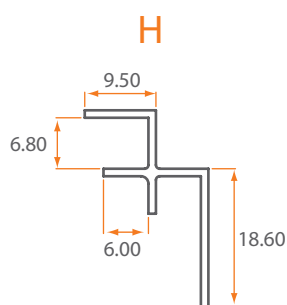

misc architectural profiles

Scale shown at actual size

ORDER CODE	Die Number	Alloy Temper	Length mm	Mass kg/m	Reference
804634	EA0445	6063 T5	2440	0.240	A
804633	EA0444	6063 T5	2440	0.230	B
804635	EA0448	6063 T5	2440	0.220	C
804639	EA0572	6063 T5	2440	0.280	D
804643	EA0592	6063 T5	2440	0.320	E
804644	EA0593	6063 T5	2440	0.220	F
804636	EA0472	6063 T5	2440	0.280	G
804645	EA0594	6063 T5	2440	0.380	H
804647	EA0688	6063 T5	2440	0.280	I

Scale
shown at
actual size

misc architectural profiles continued...

ORDER CODE	Die Number	Alloy Temper	Length mm	Mass kg/m	Reference
804648	EA0689	6063 T5	2440	0.440	A
804649	EA0690	6063 T5	2440	0.430	B
804637	EA0511	6063 T5	2440	0.200	C
804650	EA0692	6063 T5	2440	0.640	D
813171	E12231	6060 T5	5000	0.384	E*
804646	EA0595	6063 T5	2440	0.350	F
813173	E12232	6060 T5	5000	0.473	G*

EXTRUDED PRODUCTS

*Note: These products are available to Licensed manufacturers only, please enquire on 0800 77 77 44 for details

misc architectural profiles

Scale shown at actual size

ORDER CODE	Die Number	Alloy Temper	Length mm	Mass kg/m	Reference
813120	E12089	6063 T6	5000	0.942	A*
818151	E12863	6063 T6	5000	1.023	B*
813118	E12090	6063 T6	5000	1.104	C*
813116	E12091	6063 T6	5000	1.225	D*
816428	E12651	6060 T5	5000	0.222	E*
816454	E12652	6060 T5	5000	0.258	F*
816430	E12653	6060 T5	5000	0.279	G*
816432	E12654	6060 T5	5000	0.300	H*
816434	E12655	6060 T5	5000	0.312	I*

*Note: These products are available to Licensed manufacturers only, please enquire on 0800 77 77 44 for details

Scale
shown at
actual size

misc architectural profiles continued...

ORDER CODE	Die Number	Alloy Temper	Length mm	Mass kg/m	Reference
816478	E12656	6060 T5	5000	0.332	A*
816436	E12657	6060 T5	5000	0.358	B*
816456	E12658	6060 T5	5000	0.382	C*
816458	E12659	6060 T5	5000	0.402	D*
816460	E12660	6060 T5	5000	0.431	E*
816462	E12661	6060 T5	5000	0.488	F*