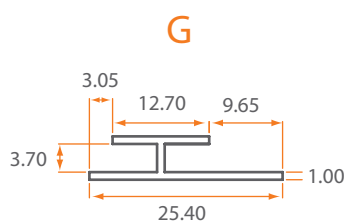

misc architectural profiles

Scale shown at actual size

ORDER CODE	Die Number	Alloy Temper	Length mm	Mass kg/m	Reference
804634	EA0445	6063 T5	2440	0.240	A
804633	EA0444	6063 T5	2440	0.230	B
804635	EA0448	6063 T5	2440	0.220	C
804639	EA0572	6063 T5	2440	0.280	D
804643	EA0592	6063 T5	2440	0.320	E
804644	EA0593	6063 T5	2440	0.220	F
804636	EA0472	6063 T5	2440	0.280	G
804645	EA0594	6063 T5	2440	0.380	H
804647	EA0688	6063 T5	2440	0.280	I

Scale
shown at
actual size

misc architectural profiles continued...

ORDER CODE	Die Number	Alloy Temper	Length mm	Mass kg/m	Reference
804648	EA0689	6063 T5	2440	0.440	A
804649	EA0690	6063 T5	2440	0.430	B
804637	EA0511	6063 T5	2440	0.200	C
804650	EA0692	6063 T5	2440	0.640	D
813171	E12231	6060 T5	5000	0.384	E*
804646	EA0595	6063 T5	2440	0.350	F
813173	E12232	6060 T5	5000	0.473	G*

EXTRUDED PRODUCTS

*Note: These products are available to Licensed manufacturers only, please enquire on 0800 77 77 44 for details

misc architectural profiles

Scale shown at actual size

ORDER CODE	Die Number	Alloy Temper	Length mm	Mass kg/m	Reference
813120	E12089	6063 T6	5000	0.942	A*
818151	E12863	6063 T6	5000	1.023	B*
813118	E12090	6063 T6	5000	1.104	C*
813116	E12091	6063 T6	5000	1.225	D*
816428	E12651	6060 T5	5000	0.222	E*
816454	E12652	6060 T5	5000	0.258	F*
816430	E12653	6060 T5	5000	0.279	G*
816432	E12654	6060 T5	5000	0.300	H*
816434	E12655	6060 T5	5000	0.312	I*

*Note: These products are available to Licensed manufacturers only, please enquire on 0800 77 77 44 for details

Scale
shown at
actual size

misc architectural profiles continued...

ORDER CODE	Die Number	Alloy Temper	Length mm	Mass kg/m	Reference
816478	E12656	6060 T5	5000	0.332	A*
816436	E12657	6060 T5	5000	0.358	B*
816456	E12658	6060 T5	5000	0.382	C*
816458	E12659	6060 T5	5000	0.402	D*
816460	E12660	6060 T5	5000	0.431	E*
816462	E12661	6060 T5	5000	0.488	F*