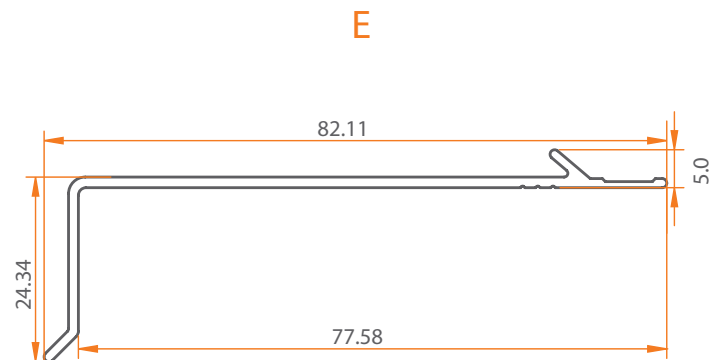

misc architectural profiles

Scale shown at actual size

ORDER CODE	Die Number	Alloy Temper	Length mm	Mass kg/m	Reference
804634	EA0445	6063 T5	2440	0.240	A
804633	EA0444	6063 T5	2440	0.230	B
804635	EA0448	6063 T5	2440	0.220	C
804639	EA0572	6063 T5	2440	0.280	D
804643	EA0592	6063 T5	2440	0.320	E
804644	EA0593	6063 T5	2440	0.220	F
804636	EA0472	6063 T5	2440	0.280	G
804645	EA0594	6063 T5	2440	0.380	H
804647	EA0688	6063 T5	2440	0.280	I

Scale
shown at
actual size

misc architectural profiles continued...

ORDER CODE	Die Number	Alloy Temper	Length mm	Mass kg/m	Reference
804648	EA0689	6063 T5	2440	0.440	A
804649	EA0690	6063 T5	2440	0.430	B
804637	EA0511	6063 T5	2440	0.200	C
804650	EA0692	6063 T5	2440	0.640	D
813171	E12231	6060 T5	5000	0.384	E*
804646	EA0595	6063 T5	2440	0.350	F
813173	E12232	6060 T5	5000	0.473	G*

EXTRUDED PRODUCTS

*Note: These products are available to Licensed manufacturers only, please enquire on 0800 77 77 44 for details

misc architectural profiles

Scale shown at actual size

ORDER CODE	Die Number	Alloy Temper	Length mm	Mass kg/m	Reference
813120	E12089	6063 T6	5000	0.942	A*
818151	E12863	6063 T6	5000	1.023	B*
813118	E12090	6063 T6	5000	1.104	C*
813116	E12091	6063 T6	5000	1.225	D*
816428	E12651	6060 T5	5000	0.222	E*
816454	E12652	6060 T5	5000	0.258	F*
816430	E12653	6060 T5	5000	0.279	G*
816432	E12654	6060 T5	5000	0.300	H*
816434	E12655	6060 T5	5000	0.312	I*

*Note: These products are available to Licensed manufacturers only, please enquire on 0800 77 77 44 for details

Scale
shown at
actual size

misc architectural profiles continued...

ORDER CODE	Die Number	Alloy Temper	Length mm	Mass kg/m	Reference
816478	E12656	6060 T5	5000	0.332	A*
816436	E12657	6060 T5	5000	0.358	B*
816456	E12658	6060 T5	5000	0.382	C*
816458	E12659	6060 T5	5000	0.402	D*
816460	E12660	6060 T5	5000	0.431	E*
816462	E12661	6060 T5	5000	0.488	F*