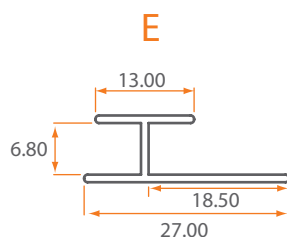

misc architectural profiles

Scale shown at actual size

ORDER CODE	Die Number	Alloy Temper	Length mm	Mass kg/m	Reference
804634	EA0445	6063 T5	2440	0.240	A
804633	EA0444	6063 T5	2440	0.230	B
804635	EA0448	6063 T5	2440	0.220	C
804639	EA0572	6063 T5	2440	0.280	D
804643	EA0592	6063 T5	2440	0.320	E
804644	EA0593	6063 T5	2440	0.220	F
804636	EA0472	6063 T5	2440	0.280	G
804645	EA0594	6063 T5	2440	0.380	H
804647	EA0688	6063 T5	2440	0.280	I

Scale
shown at
actual size

misc architectural profiles continued...

ORDER CODE	Die Number	Alloy Temper	Length mm	Mass kg/m	Reference
804648	EA0689	6063 T5	2440	0.440	A
804649	EA0690	6063 T5	2440	0.430	B
804637	EA0511	6063 T5	2440	0.200	C
804650	EA0692	6063 T5	2440	0.640	D
813171	E12231	6060 T5	5000	0.384	E*
804646	EA0595	6063 T5	2440	0.350	F
813173	E12232	6060 T5	5000	0.473	G*

EXTRUDED PRODUCTS

*Note: These products are available to Licensed manufacturers only, please enquire on 0800 77 77 44 for details

misc architectural profiles

Scale shown at actual size

ORDER CODE	Die Number	Alloy Temper	Length mm	Mass kg/m	Reference
813120	E12089	6063 T6	5000	0.942	A*
818151	E12863	6063 T6	5000	1.023	B*
813118	E12090	6063 T6	5000	1.104	C*
813116	E12091	6063 T6	5000	1.225	D*
816428	E12651	6060 T5	5000	0.222	E*
816454	E12652	6060 T5	5000	0.258	F*
816430	E12653	6060 T5	5000	0.279	G*
816432	E12654	6060 T5	5000	0.300	H*
816434	E12655	6060 T5	5000	0.312	I*

*Note: These products are available to Licensed manufacturers only, please enquire on 0800 77 77 44 for details

Scale
shown at
actual size

misc architectural profiles continued...

ORDER CODE	Die Number	Alloy Temper	Length mm	Mass kg/m	Reference
816478	E12656	6060 T5	5000	0.332	A*
816436	E12657	6060 T5	5000	0.358	B*
816456	E12658	6060 T5	5000	0.382	C*
816458	E12659	6060 T5	5000	0.402	D*
816460	E12660	6060 T5	5000	0.431	E*
816462	E12661	6060 T5	5000	0.488	F*