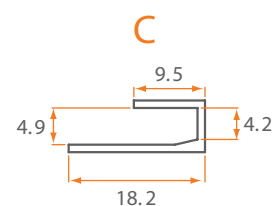

misc architectural profiles

Scale shown at actual size

ORDER CODE	Die Number	Alloy Temper	Length mm	Mass kg/m	Reference
804634	EA0445	6063 T5	2440	0.240	A
804633	EA0444	6063 T5	2440	0.230	B
804635	EA0448	6063 T5	2440	0.220	C
804639	EA0572	6063 T5	2440	0.280	D
804643	EA0592	6063 T5	2440	0.320	E
804644	EA0593	6063 T5	2440	0.220	F
804636	EA0472	6063 T5	2440	0.280	G
804645	EA0594	6063 T5	2440	0.380	H
804647	EA0688	6063 T5	2440	0.280	I

Scale
shown at
actual size

misc architectural profiles continued...

ORDER CODE	Die Number	Alloy Temper	Length mm	Mass kg/m	Reference
804648	EA0689	6063 T5	2440	0.440	A
804649	EA0690	6063 T5	2440	0.430	B
804637	EA0511	6063 T5	2440	0.200	C
804650	EA0692	6063 T5	2440	0.640	D
813171	E12231	6060 T5	5000	0.384	E*
804646	EA0595	6063 T5	2440	0.350	F
813173	E12232	6060 T5	5000	0.473	G*

EXTRUDED PRODUCTS

*Note: These products are available to Licensed manufacturers only, please enquire on 0800 77 77 44 for details

misc architectural profiles

Scale shown at actual size

ORDER CODE	Die Number	Alloy Temper	Length mm	Mass kg/m	Reference
813120	E12089	6063 T6	5000	0.942	A*
818151	E12863	6063 T6	5000	1.023	B*
813118	E12090	6063 T6	5000	1.104	C*
813116	E12091	6063 T6	5000	1.225	D*
816428	E12651	6060 T5	5000	0.222	E*
816454	E12652	6060 T5	5000	0.258	F*
816430	E12653	6060 T5	5000	0.279	G*
816432	E12654	6060 T5	5000	0.300	H*
816434	E12655	6060 T5	5000	0.312	I*

*Note: These products are available to Licensed manufacturers only, please enquire on 0800 77 77 44 for details

Scale
shown at
actual size

misc architectural profiles continued...

ORDER CODE	Die Number	Alloy Temper	Length mm	Mass kg/m	Reference
816478	E12656	6060 T5	5000	0.332	A*
816436	E12657	6060 T5	5000	0.358	B*
816456	E12658	6060 T5	5000	0.382	C*
816458	E12659	6060 T5	5000	0.402	D*
816460	E12660	6060 T5	5000	0.431	E*
816462	E12661	6060 T5	5000	0.488	F*