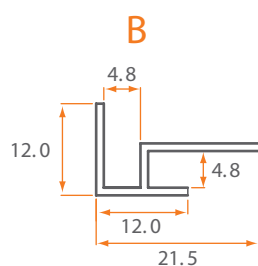

misc architectural profiles

Scale shown at actual size

ORDER CODE	Die Number	Alloy Temper	Length mm	Mass kg/m	Reference
804634	EA0445	6063 T5	2440	0.240	A
804633	EA0444	6063 T5	2440	0.230	B
804635	EA0448	6063 T5	2440	0.220	C
804639	EA0572	6063 T5	2440	0.280	D
804643	EA0592	6063 T5	2440	0.320	E
804644	EA0593	6063 T5	2440	0.220	F
804636	EA0472	6063 T5	2440	0.280	G
804645	EA0594	6063 T5	2440	0.380	H
804647	EA0688	6063 T5	2440	0.280	I

Scale
shown at
actual size

misc architectural profiles continued...

ORDER CODE	Die Number	Alloy Temper	Length mm	Mass kg/m	Reference
804648	EA0689	6063 T5	2440	0.440	A
804649	EA0690	6063 T5	2440	0.430	B
804637	EA0511	6063 T5	2440	0.200	C
804650	EA0692	6063 T5	2440	0.640	D
813171	E12231	6060 T5	5000	0.384	E*
804646	EA0595	6063 T5	2440	0.350	F
813173	E12232	6060 T5	5000	0.473	G*

EXTRUDED PRODUCTS

*Note: These products are available to Licensed manufacturers only, please enquire on 0800 77 77 44 for details

misc architectural profiles

Scale shown at actual size

ORDER CODE	Die Number	Alloy Temper	Length mm	Mass kg/m	Reference
813120	E12089	6063 T6	5000	0.942	A*
818151	E12863	6063 T6	5000	1.023	B*
813118	E12090	6063 T6	5000	1.104	C*
813116	E12091	6063 T6	5000	1.225	D*
816428	E12651	6060 T5	5000	0.222	E*
816454	E12652	6060 T5	5000	0.258	F*
816430	E12653	6060 T5	5000	0.279	G*
816432	E12654	6060 T5	5000	0.300	H*
816434	E12655	6060 T5	5000	0.312	I*

*Note: These products are available to Licensed manufacturers only, please enquire on 0800 77 77 44 for details

Scale
shown at
actual size

misc architectural profiles continued...

ORDER CODE	Die Number	Alloy Temper	Length mm	Mass kg/m	Reference
816478	E12656	6060 T5	5000	0.332	A*
816436	E12657	6060 T5	5000	0.358	B*
816456	E12658	6060 T5	5000	0.382	C*
816458	E12659	6060 T5	5000	0.402	D*
816460	E12660	6060 T5	5000	0.431	E*
816462	E12661	6060 T5	5000	0.488	F*