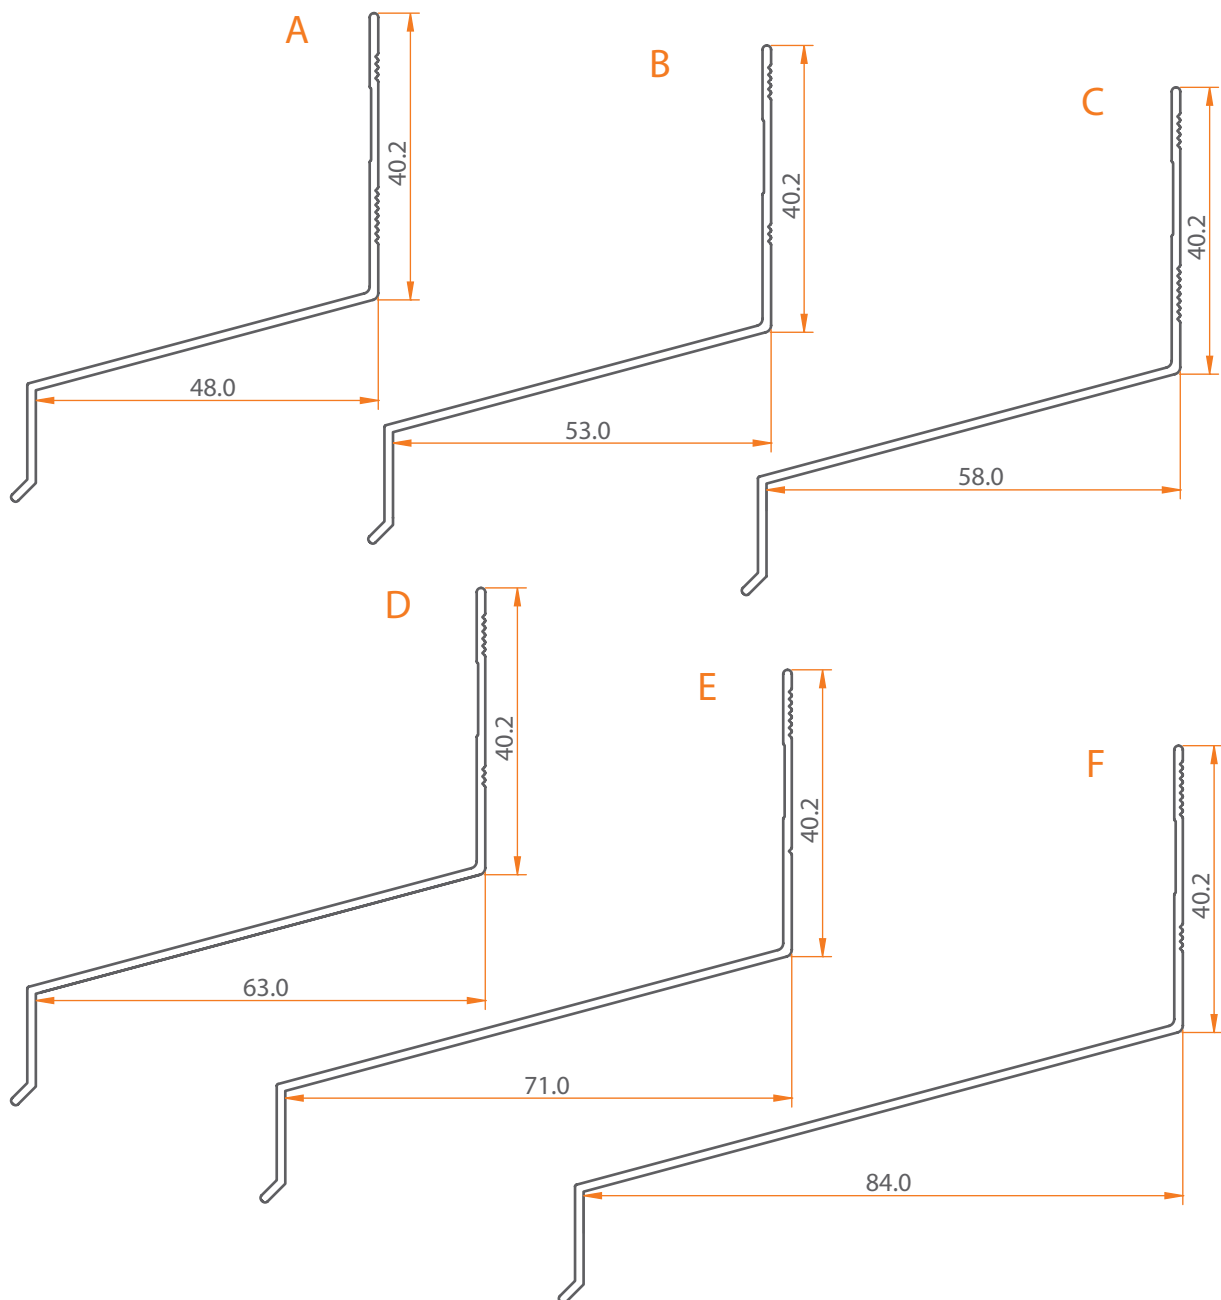

misc architectural profiles

Scale shown at actual size

ORDER CODE	Die Number	Alloy Temper	Length mm	Mass kg/m	Reference
804634	EA0445	6063 T5	2440	0.240	A
804633	EA0444	6063 T5	2440	0.230	B
804635	EA0448	6063 T5	2440	0.220	C
804639	EA0572	6063 T5	2440	0.280	D
804643	EA0592	6063 T5	2440	0.320	E
804644	EA0593	6063 T5	2440	0.220	F
804636	EA0472	6063 T5	2440	0.280	G
804645	EA0594	6063 T5	2440	0.380	H
804647	EA0688	6063 T5	2440	0.280	I

Scale
shown at
actual size

misc architectural profiles continued...

ORDER CODE	Die Number	Alloy Temper	Length mm	Mass kg/m	Reference
804648	EA0689	6063 T5	2440	0.440	A
804649	EA0690	6063 T5	2440	0.430	B
804637	EA0511	6063 T5	2440	0.200	C
804650	EA0692	6063 T5	2440	0.640	D
813171	E12231	6060 T5	5000	0.384	E*
804646	EA0595	6063 T5	2440	0.350	F
813173	E12232	6060 T5	5000	0.473	G*

EXTRUDED PRODUCTS

*Note: These products are available to Licensed manufacturers only, please enquire on 0800 77 77 44 for details

misc architectural profiles

Scale shown at actual size

ORDER CODE	Die Number	Alloy Temper	Length mm	Mass kg/m	Reference
813120	E12089	6063 T6	5000	0.942	A*
818151	E12863	6063 T6	5000	1.023	B*
813118	E12090	6063 T6	5000	1.104	C*
813116	E12091	6063 T6	5000	1.225	D*
816428	E12651	6060 T5	5000	0.222	E*
816454	E12652	6060 T5	5000	0.258	F*
816430	E12653	6060 T5	5000	0.279	G*
816432	E12654	6060 T5	5000	0.300	H*
816434	E12655	6060 T5	5000	0.312	I*

*Note: These products are available to Licensed manufacturers only, please enquire on 0800 77 77 44 for details

Scale
shown at
actual size

misc architectural profiles continued...

ORDER CODE	Die Number	Alloy Temper	Length mm	Mass kg/m	Reference
816478	E12656	6060 T5	5000	0.332	A*
816436	E12657	6060 T5	5000	0.358	B*
816456	E12658	6060 T5	5000	0.382	C*
816458	E12659	6060 T5	5000	0.402	D*
816460	E12660	6060 T5	5000	0.431	E*
816462	E12661	6060 T5	5000	0.488	F*