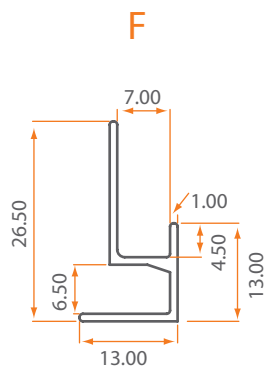

misc architectural profiles

Scale shown at actual size

ORDER CODE	Die Number	Alloy Temper	Length mm	Mass kg/m	Reference
804634	EA0445	6063 T5	2440	0.240	A
804633	EA0444	6063 T5	2440	0.230	B
804635	EA0448	6063 T5	2440	0.220	C
804639	EA0572	6063 T5	2440	0.280	D
804643	EA0592	6063 T5	2440	0.320	E
804644	EA0593	6063 T5	2440	0.220	F
804636	EA0472	6063 T5	2440	0.280	G
804645	EA0594	6063 T5	2440	0.380	H
804647	EA0688	6063 T5	2440	0.280	I

Scale
shown at
actual size

misc architectural profiles continued...

ORDER CODE	Die Number	Alloy Temper	Length mm	Mass kg/m	Reference
804648	EA0689	6063 T5	2440	0.440	A
804649	EA0690	6063 T5	2440	0.430	B
804637	EA0511	6063 T5	2440	0.200	C
804650	EA0692	6063 T5	2440	0.640	D
813171	E12231	6060 T5	5000	0.384	E*
804646	EA0595	6063 T5	2440	0.350	F
813173	E12232	6060 T5	5000	0.473	G*

EXTRUDED PRODUCTS

*Note: These products are available to Licensed manufacturers only, please enquire on 0800 77 77 44 for details

misc architectural profiles

Scale shown at actual size

ORDER CODE	Die Number	Alloy Temper	Length mm	Mass kg/m	Reference
813120	E12089	6063 T6	5000	0.942	A*
818151	E12863	6063 T6	5000	1.023	B*
813118	E12090	6063 T6	5000	1.104	C*
813116	E12091	6063 T6	5000	1.225	D*
816428	E12651	6060 T5	5000	0.222	E*
816454	E12652	6060 T5	5000	0.258	F*
816430	E12653	6060 T5	5000	0.279	G*
816432	E12654	6060 T5	5000	0.300	H*
816434	E12655	6060 T5	5000	0.312	I*

*Note: These products are available to Licensed manufacturers only, please enquire on 0800 77 77 44 for details

Scale
shown at
actual size

misc architectural profiles continued...

ORDER CODE	Die Number	Alloy Temper	Length mm	Mass kg/m	Reference
816478	E12656	6060 T5	5000	0.332	A*
816436	E12657	6060 T5	5000	0.358	B*
816456	E12658	6060 T5	5000	0.382	C*
816458	E12659	6060 T5	5000	0.402	D*
816460	E12660	6060 T5	5000	0.431	E*
816462	E12661	6060 T5	5000	0.488	F*