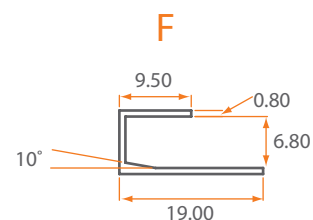

misc architectural profiles

Scale shown at actual size

ORDER CODE	Die Number	Alloy Temper	Length mm	Mass kg/m	Reference
804634	EA0445	6063 T5	2440	0.240	A
804633	EA0444	6063 T5	2440	0.230	B
804635	EA0448	6063 T5	2440	0.220	C
804639	EA0572	6063 T5	2440	0.280	D
804643	EA0592	6063 T5	2440	0.320	E
804644	EA0593	6063 T5	2440	0.220	F
804636	EA0472	6063 T5	2440	0.280	G
804645	EA0594	6063 T5	2440	0.380	H
804647	EA0688	6063 T5	2440	0.280	I

Scale
shown at
actual size

misc architectural profiles continued...

ORDER CODE	Die Number	Alloy Temper	Length mm	Mass kg/m	Reference
804648	EA0689	6063 T5	2440	0.440	A
804649	EA0690	6063 T5	2440	0.430	B
804637	EA0511	6063 T5	2440	0.200	C
804650	EA0692	6063 T5	2440	0.640	D
813171	E12231	6060 T5	5000	0.384	E*
804646	EA0595	6063 T5	2440	0.350	F
813173	E12232	6060 T5	5000	0.473	G*

EXTRUDED PRODUCTS

*Note: These products are available to Licensed manufacturers only, please enquire on 0800 77 77 44 for details

misc architectural profiles

Scale shown at actual size

ORDER CODE	Die Number	Alloy Temper	Length mm	Mass kg/m	Reference
813120	E12089	6063 T6	5000	0.942	A*
818151	E12863	6063 T6	5000	1.023	B*
813118	E12090	6063 T6	5000	1.104	C*
813116	E12091	6063 T6	5000	1.225	D*
816428	E12651	6060 T5	5000	0.222	E*
816454	E12652	6060 T5	5000	0.258	F*
816430	E12653	6060 T5	5000	0.279	G*
816432	E12654	6060 T5	5000	0.300	H*
816434	E12655	6060 T5	5000	0.312	I*

*Note: These products are available to Licensed manufacturers only, please enquire on 0800 77 77 44 for details

Scale
shown at
actual size

misc architectural profiles continued...

ORDER CODE	Die Number	Alloy Temper	Length mm	Mass kg/m	Reference
816478	E12656	6060 T5	5000	0.332	A*
816436	E12657	6060 T5	5000	0.358	B*
816456	E12658	6060 T5	5000	0.382	C*
816458	E12659	6060 T5	5000	0.402	D*
816460	E12660	6060 T5	5000	0.431	E*
816462	E12661	6060 T5	5000	0.488	F*