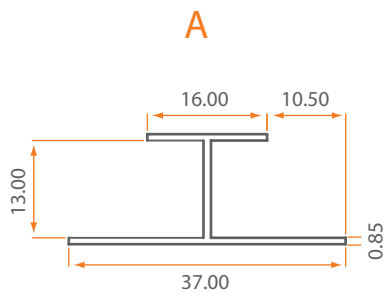

misc architectural profiles

Scale shown at actual size

ORDER CODE	Die Number	Alloy Temper	Length mm	Mass kg/m	Reference
804634	EA0445	6063 T5	2440	0.240	A
804633	EA0444	6063 T5	2440	0.230	B
804635	EA0448	6063 T5	2440	0.220	C
804639	EA0572	6063 T5	2440	0.280	D
804643	EA0592	6063 T5	2440	0.320	E
804644	EA0593	6063 T5	2440	0.220	F
804636	EA0472	6063 T5	2440	0.280	G
804645	EA0594	6063 T5	2440	0.380	H
804647	EA0688	6063 T5	2440	0.280	I

Scale
shown at
actual size

misc architectural profiles continued...

ORDER CODE	Die Number	Alloy Temper	Length mm	Mass kg/m	Reference
804648	EA0689	6063 T5	2440	0.440	A
804649	EA0690	6063 T5	2440	0.430	B
804637	EA0511	6063 T5	2440	0.200	C
804650	EA0692	6063 T5	2440	0.640	D
813171	E12231	6060 T5	5000	0.384	E*
804646	EA0595	6063 T5	2440	0.350	F
813173	E12232	6060 T5	5000	0.473	G*

EXTRUDED PRODUCTS

*Note: These products are available to Licensed manufacturers only, please enquire on 0800 77 77 44 for details

misc architectural profiles

Scale shown at actual size

ORDER CODE	Die Number	Alloy Temper	Length mm	Mass kg/m	Reference
813120	E12089	6063 T6	5000	0.942	A*
818151	E12863	6063 T6	5000	1.023	B*
813118	E12090	6063 T6	5000	1.104	C*
813116	E12091	6063 T6	5000	1.225	D*
816428	E12651	6060 T5	5000	0.222	E*
816454	E12652	6060 T5	5000	0.258	F*
816430	E12653	6060 T5	5000	0.279	G*
816432	E12654	6060 T5	5000	0.300	H*
816434	E12655	6060 T5	5000	0.312	I*

*Note: These products are available to Licensed manufacturers only, please enquire on 0800 77 77 44 for details

Scale
shown at
actual size

misc architectural profiles continued...

ORDER CODE	Die Number	Alloy Temper	Length mm	Mass kg/m	Reference
816478	E12656	6060 T5	5000	0.332	A*
816436	E12657	6060 T5	5000	0.358	B*
816456	E12658	6060 T5	5000	0.382	C*
816458	E12659	6060 T5	5000	0.402	D*
816460	E12660	6060 T5	5000	0.431	E*
816462	E12661	6060 T5	5000	0.488	F*