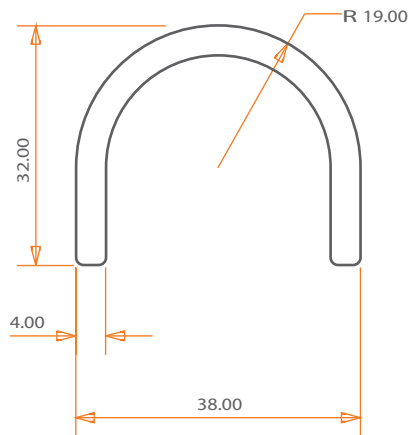

Scale  
shown at  
actual size

# misc profiles

ORDER CODE	Die Number	Alloy Temper	Length mm	Mass kg/m
804950	E04215	6261 T5	5000	0.855

EXTRUDED PRODUCTS