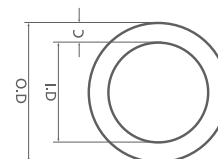

round tube

ORDER CODE	Die Number	O.D	C	I.D	Alloy Temper	Length mm	Mass kg/m
807389	EA0719	6.4	1.42	3.5	6063 T5	5000	0.059
803875	E09006	9.5	1.42	6.7	6063 T5	5000	0.098
803648	E03522	12.7	1.4	9.9	6063 T5	5000	0.134
803876	E09009	15.9	2.64	10.6	6063 T5	5000	0.296
803633	E02306	16.0	1.4	13.2	6063 T5	5000	0.173
803619	E01875	19.0	1.2	16.6	6063 T6	5800	0.180
803871	E08999	19.1	1.42	16.2	6063 T5	5000	0.212
804629	E40512	20.0	1.2	17.6	6063T5	5000	0.955
805042	E05916	21.0	3.35	14.3	6261 T5	5000	0.499
803870	E08998	22.2	1.42	19.4	6063 T5	5000	0.251
804763	EX5011	25.0	3.0	19.0	6063 T5	5000	0.560
803723	E06119	25.4	1.42	22.6	6063 T5	5000	0.285
803873	E09003	28.6	1.42	25.7	6063 T5	5000	0.327
804992	E04890	31.0	5.0	21.0	6261 T5	5000	1.100
803668	E04390	31.8	1.42	29.0	6063 T5	5000	0.359
804764	EX5014	32.0	3.0	26.0	6063 T5	5000	0.737
804630	E40676	38.0	3.0	32.0	6063 T5	5000	0.891
803672	E04668	38.1	1.42	35.2	6063 T5	5000	0.440
803631	E02003	40.0	1.6	36.8	6060 T5	5000	0.521
804765	EX5017	40.0	3.0	34.0	6063 T5	5000	0.942
803874	E09005	44.5	3.0	38.5	6063 T5	5000	1.056