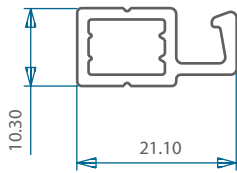

Scale
shown at
actual size

security & insect screens

REFERENCE	A	B	C	D	E	F	G	H	I
DIE NUMBER (order code)	E04114	E03815	E01640	E04174	E04273	E04338	E04852	E05111	E04337
Mass kg/m	0.235	0.203	0.138	0.378	0.261	0.192	0.722	0.734	0.232

A