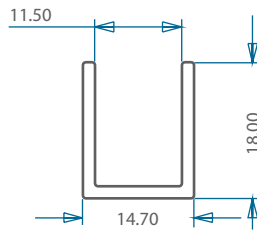

Scale
shown at
actual size

security & insect screens

REFERENCE	A	B	C	D	E	F	G	H	I
DIE NUMBER (order code)	E04114	E03815	E01640	E04174	E04273	E04338	E04852	E05111	E04337
Mass kg/m	0.235	0.203	0.138	0.378	0.261	0.192	0.722	0.734	0.232

A

B

C

D

E

F

G

H

I

EXTRUDED PRODUCTS