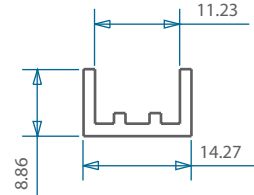

Scale
shown at
actual size

security & insect screens

REFERENCE	A	B	C	D	E	F	G	H	I
DIE NUMBER (order code)	E04114	E03815	E01640	E04174	E04273	E04338	E04852	E05111	E04337
Mass kg/m	0.235	0.203	0.138	0.378	0.261	0.192	0.722	0.734	0.232

A

B

C

D

E

F

G

H

I

EXTRUDED PRODUCTS